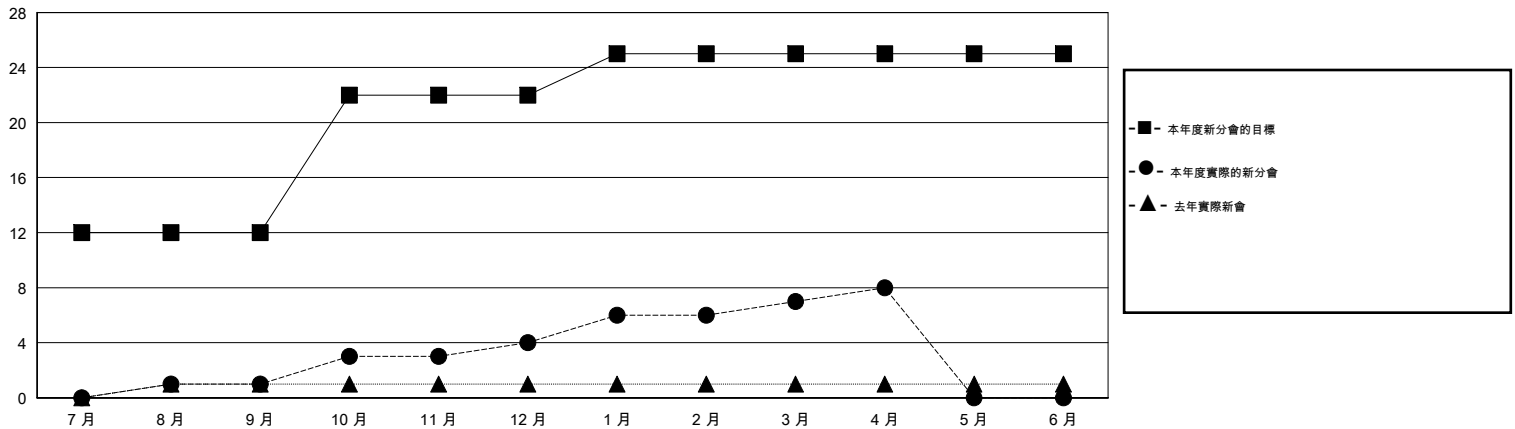

MONTHLY MEMBERSHIP PROGRESS REPORT

District 390

Results as of: 4/30/2017

GMT: ZE RAN SU

地點 CHINA

GMT憲章區

分會			
成果 2016-2017			
季	新分會目標	新會	會員流失的分會
7月/8月/9月	12	1	1
10月/11月/12月	10	3	0
1月/2月/3月	3	3	1
4月/5月/6月	0	1	0

位會員@每位須繳			
成果 2016-2017			
季	新會員淨增長目標 (不含復籍或轉會)	實際新會員增長數 (不含復籍或轉會)	實際退會會員 (包括轉會)
7月/8月/9月	670	246	335
10月/11月/12月	800	143	41
1月/2月/3月	200	183	31
4月/5月/6月	10	55	6

目標與實際新會累積

目標和實際會員累積

已取消的分會: 2	45 CLUBS OF 49 增添1位或以上的新會員	性別分佈
		男 963 (57.42%)
		女 714 (42.58%)
放棄的會員	點擊這裡取得累計會員數據	總計家庭單位會員數 140
過世 0		支付減半會費的家庭會員 72
分會已取消 0		
其他 413		
總計 413		