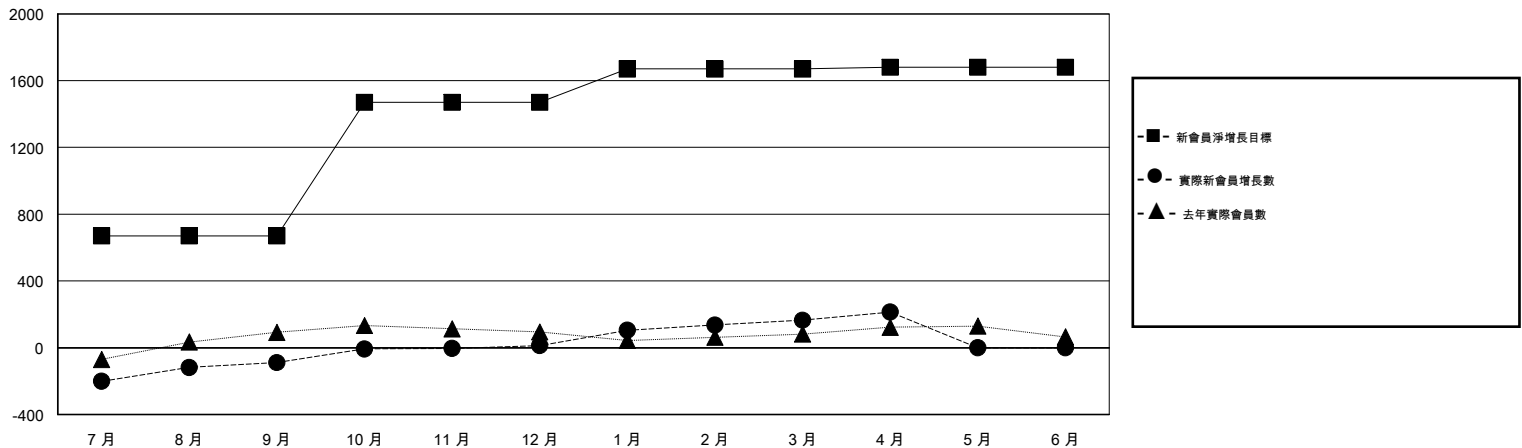

MONTHLY MEMBERSHIP PROGRESS REPORT

District 390

Results as of: 4/30/2017

GMT: ZE RAN SU

地點 CHINA

GMT憲章區

分會			
成果 2016-2017			
季	新分會目標	新會	會員流失的分會
7月/8月/9月	12	1	1
10月/11月/12月	10	3	0
1月/2月/3月	3	3	1
4月/5月/6月	0	1	0

位會員@每位須繳			
成果 2016-2017			
季	新會員淨增長目標 (不含復籍或轉會)	實際新會員增長數 (不含復籍或轉會)	實際退會會員 (包括轉會)
7月/8月/9月	670	246	335
10月/11月/12月	800	143	41
1月/2月/3月	200	183	31
4月/5月/6月	10	55	6

目標與實際新會累積

目標和實際會員累積

已取消的分會: 2	45 CLUBS OF 49 增添1位或以上的新會員	性別分佈
		男 963 (57.42%)
		女 714 (42.58%)
放棄的會員	點擊這裡取得累計會員數據	總計家庭單位會員數 140
過世 0		支付減半會費的家庭會員 72
分會已取消 0		
其他 413		
總計 413		